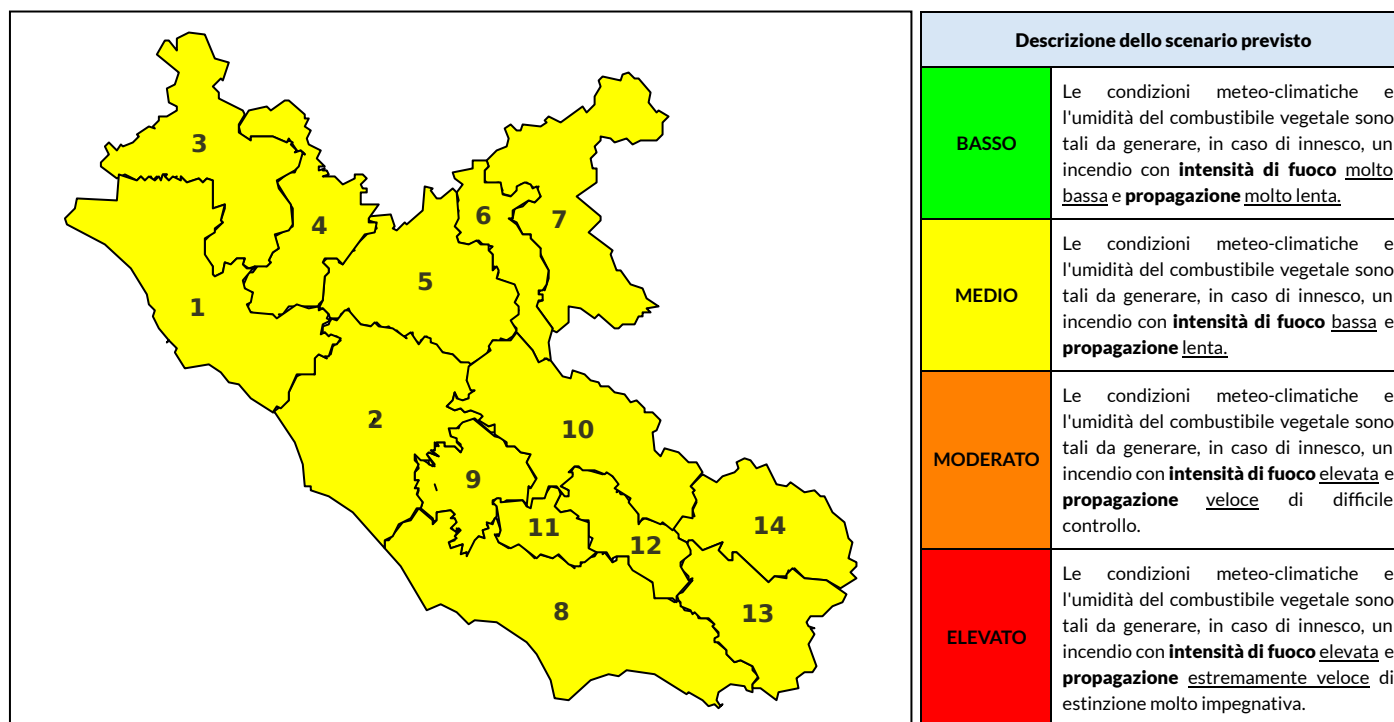

## BOLLETTINO DI PERICOLOSITA' DA INCENDI BOSCHIVI

### Previsioni per oggi 2-8-2021

Livello di pericolosità da incendio boschivo per Zona di Allerta AIB

Bollettino emesso nel periodo della campagna AIB Lazio sulla base del modello previsionale RISICOLazio, sviluppato in collaborazione con Fondazione CIMA, che fornisce un supporto per la valutazione della Pericolosità da incendio boschivo aggregata sulle Zone di Allerta AIB, approvate come parte integrante del Piano AIB Lazio 2020-2022 con DGR n° 270 del 15/05/2020. Il dettaglio della distribuzione dei Comuni nelle Zone AIB è consultabile al link <https://tinyurl.com/ZoneAIB>. Le Norme Comportamentali per la popolazione sono consultabili al link <https://tinyurl.com/NormeComportamentali>.

Zona AIB	1	2	3	4	5	6	7	8	9	10	11	12	13	14
Livello Pericolosità	MEDIO	MEDIO	MEDIO	MEDIO	MEDIO	MEDIO	MEDIO	MEDIO	MEDIO	MEDIO	MEDIO	MEDIO	MEDIO	MEDIO

NOTE