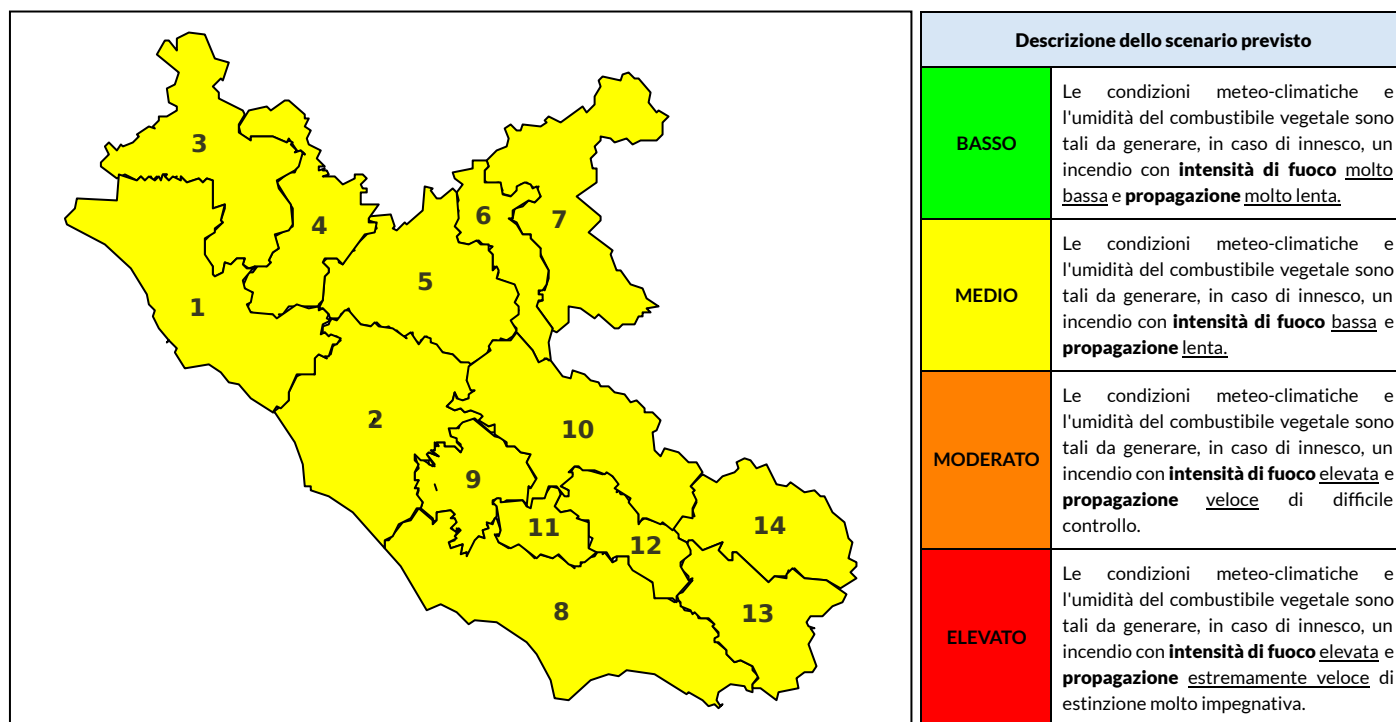

### Previsioni per oggi 2-8-2021

Livello di pericolosità da incendio boschivo per Zona di Allerta AIB

Bollettino emesso nel periodo della campagna AIB Lazio sulla base del modello previsionale RISICOLazio, sviluppato in collaborazione con Fondazione CIMA, che fornisce un supporto per la valutazione della Pericolosità da incendio boschivo aggregata sulle Zone di Allerta AIB, approvate come parte integrante del Piano AIB Lazio 2020-2022 con DGR n° 270 del 15/05/2020. Il dettaglio della distribuzione dei Comuni nelle Zone AIB è consultabile al link <https://tinyurl.com/ZoneAIB>. Le Norme Comportamentali per la popolazione sono consultabili al link <https://tinyurl.com/NormeComportamentali>.

Zona AIB	1	2	3	4	5	6	7	8	9	10	11	12	13	14
Livello Pericolosità	MEDIO	MEDIO	MEDIO	MEDIO	MEDIO	MEDIO	MEDIO	MEDIO	MEDIO	MEDIO	MEDIO	MEDIO	MEDIO	MEDIO

NOTE

Zona AIB	1	2	3	4	5	6	7	8	9	10	11	12	13	14
Livello Pericolosità	MEDIO	MEDIO	MEDIO	MEDIO	MEDIO	MEDIO	MEDIO	MEDIO	MEDIO	MEDIO	MEDIO	MEDIO	MEDIO	MEDIO